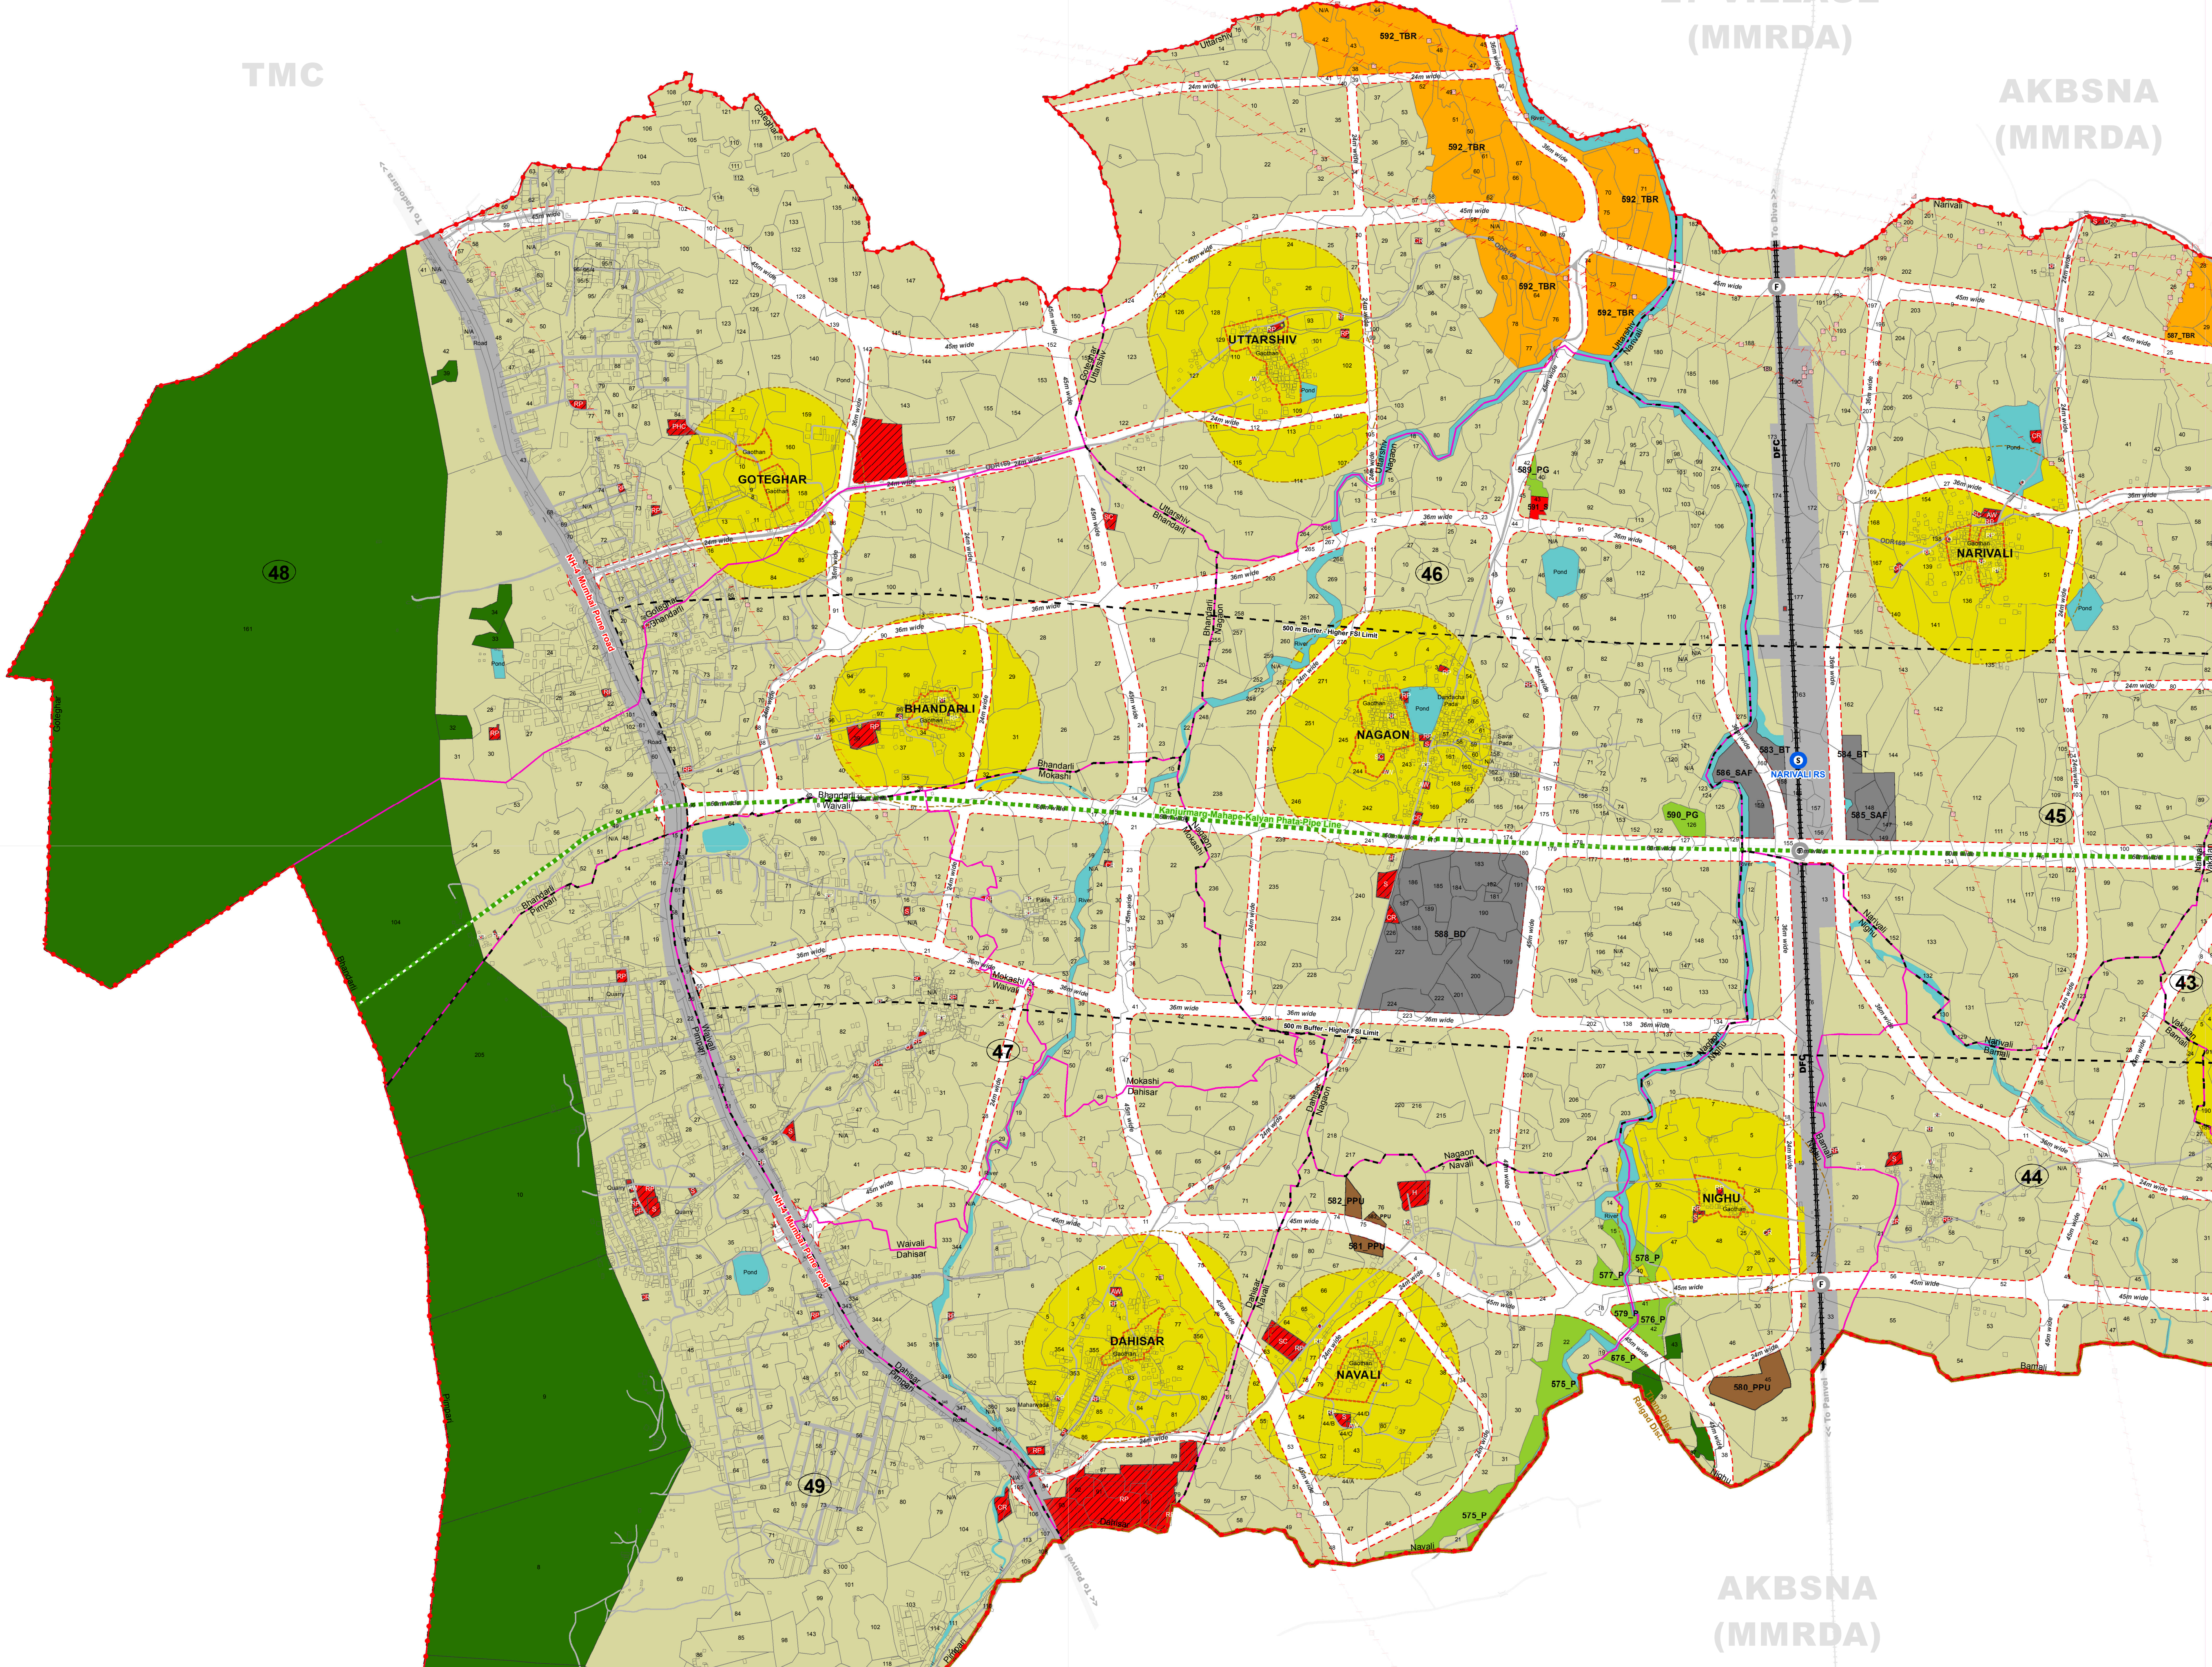

TMC

27 VILLAGE (MMRDA)

AKBSNA (MMRDA)

Legend table with columns: LAND USE CLASSIFICATION, RESERVATIONS, BOUNDARIES, and OTHER. Includes color-coded boxes for various zones like R1, R2, R3, I, R4, LDZ, etc., and symbols for boundaries like District, Taluka, Village, and Hissa.

टिपणी: १. प्रस्तावित भूवापर नकाशा... २. नकाशा दस्तऐवजात... ३. नकाशा दस्तऐवजात... ४. नकाशा दस्तऐवजात... ५. नकाशा दस्तऐवजात...